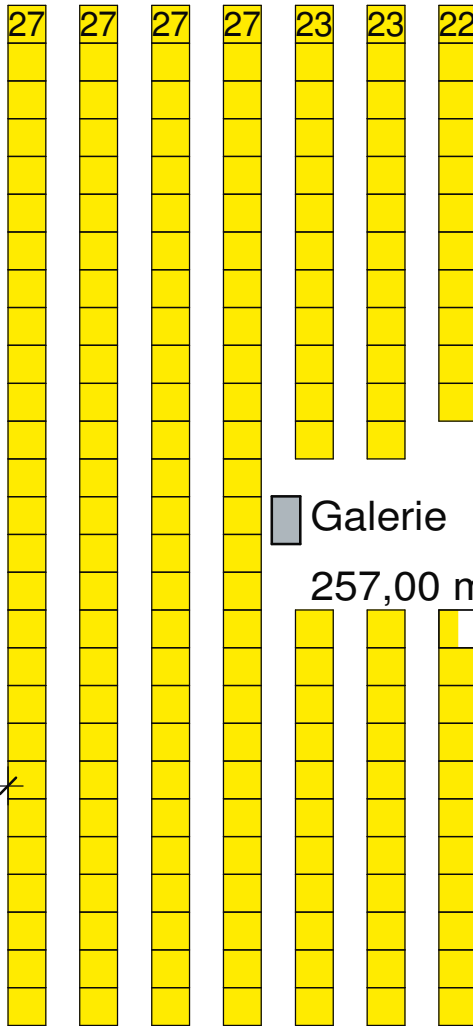

Bestuhlungsplan 3
Galerie
219 Sitzplätze

Stehtische

Stehtische

Bühne

Galerie

257,00 m²

Theke

WC

Damen/
Herren

Lauflänge
17,00 m

14 Sg. 17

14 Sg. 17/29

45
50 50

1.006

1.19

1.294

1.294
50

Stadt Iserlohn, Werner - Jacobi - Platz 12, 58636 Iserlohn, Tel.: 02371 / 217 - 0

Parktheater Iserlohn, Alexanderhöhe 3, 58644 Iserlohn, Tel.: 02371 / 217-1912
www.parktheater-iserlohn.de

Bauvorhaben

Erdgeschoss, Bestuhlung Galerie 3
Stand März 2010

KIM
Kommunales Immobilien Management