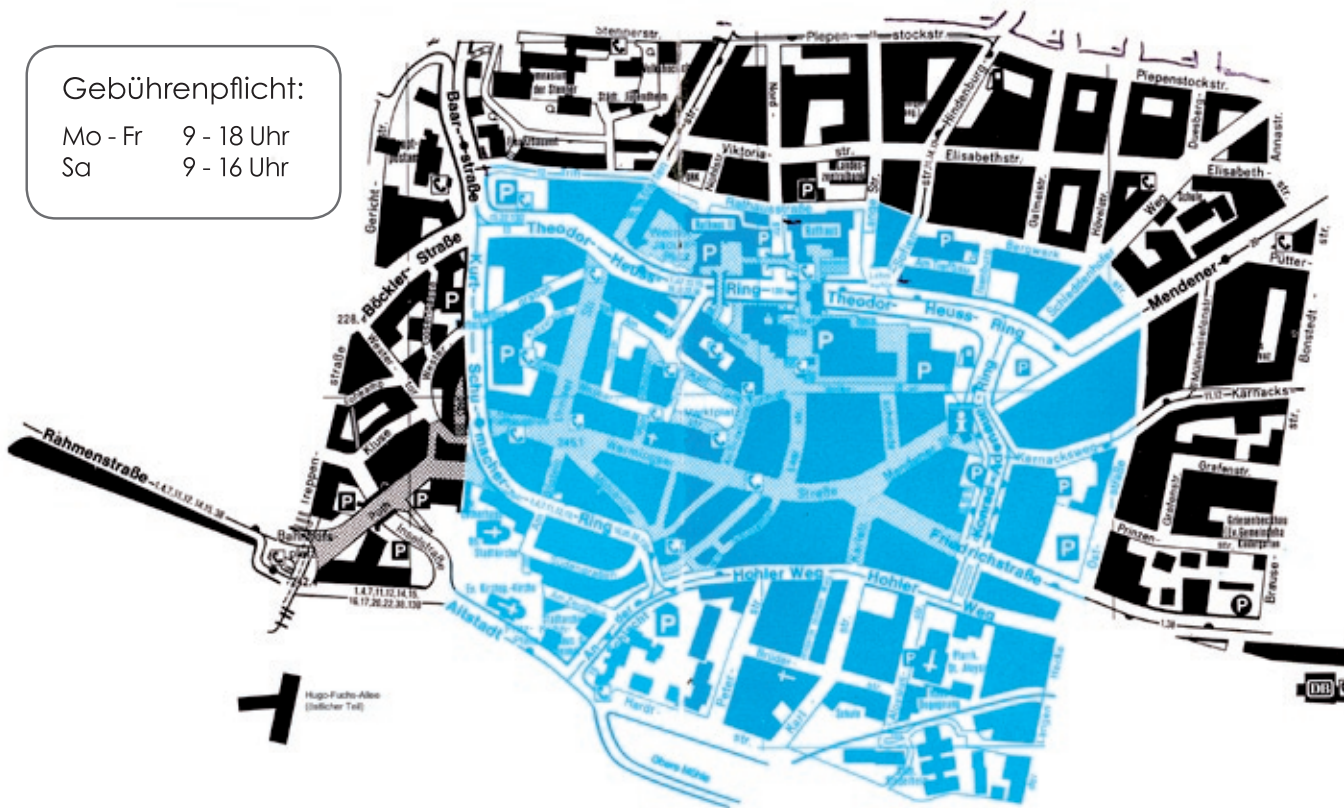

Die Iserlohrner Parkzonen

Gebührenpflicht:

Mo - Fr 9 - 18 Uhr
Sa 9 - 16 Uhr

1/2 Stunde kostenlos („Brötchentaste“)

ZONE A

Der Mindestwert für eine Stunde beträgt 1 Euro. Jede weitere 1/2 Stunde 50 Cent.

ZONE B

Der Mindestwert für eine Stunde beträgt 50 Cent. Jede weitere 1/2 Stunde 30 Cent.

Parkordnung

Der Innenstadt-Bereich, der der Parkraum-Bewirtschaftung unterliegt, wird in zwei Zonen (A und B) unterteilt. Auf allen gebührenpflichtigen Parkplätzen ist eine halbe Stunde gebührenfrei („Brötchentaste“).

Die Parkgebühr beträgt in der Zone A für min. eine Stunde 1 Euro, je weitere halbe Stunde 50 Cent, in Zone B für min. eine Stunde 50 Cent, 30 Cent für jede weitere halbe Stunde. Die Höchstparkdauer beträgt in beiden Zonen drei Stunden.

Die Parkschein-Automaten müssen täglich - außer sonntags! - von 9 Uhr bis 18 Uhr, samstags von 9 Uhr bis 16 Uhr, bedient werden. Nach Ablauf der Endzeiten ist das Parken in beiden Zonen der Innenstadt natürlich frei.