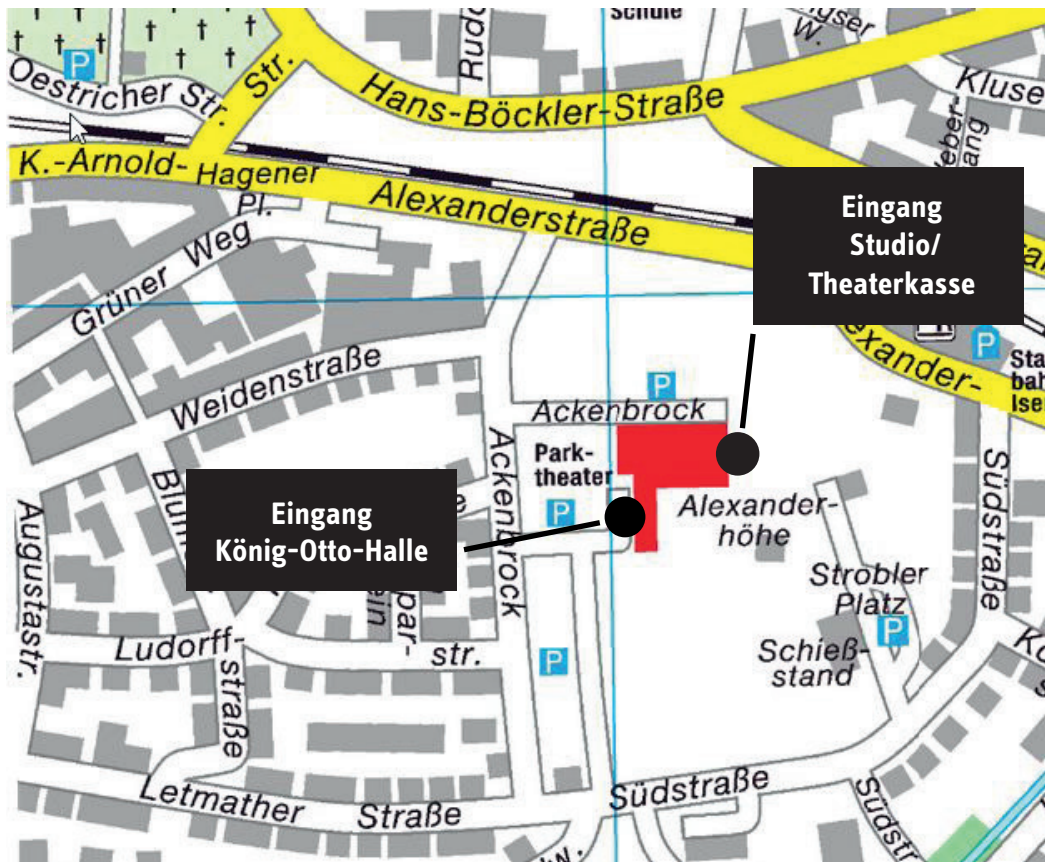

Anfahrt

Parktheater Iserlohn
Alexanderhöhe 3 / Anfahrt über Südstrasse
58636 Iserlohn

Sie erreichen Iserlohn über die A45 bis zum Kreuz Hagen und fahren dort auf die A46 Richtung Iserlohn bis zur Ausfahrt Iserlohn-Zentrum.

Von dort ist das Parktheater Iserlohn gut ausgeschildert. Folgen Sie der Dortmunder Straße Richtung Iserlohn Zentrum und biegen Sie rechts in die Rahmenstrasse ein. Fahren Sie am Bahnhof vorbei, biegen rechts in die Alexanderstrasse und dann links in die Südstrasse. Benutzen Sie den Parkplatz P2, dort finden Sie unsere Bühnenrampe zur Anlieferung. In Ihrem Navigationssystem geben Sie bitte Iserlohn, Alexanderhöhe 3 oder Iserlohn, Südstraße ein.