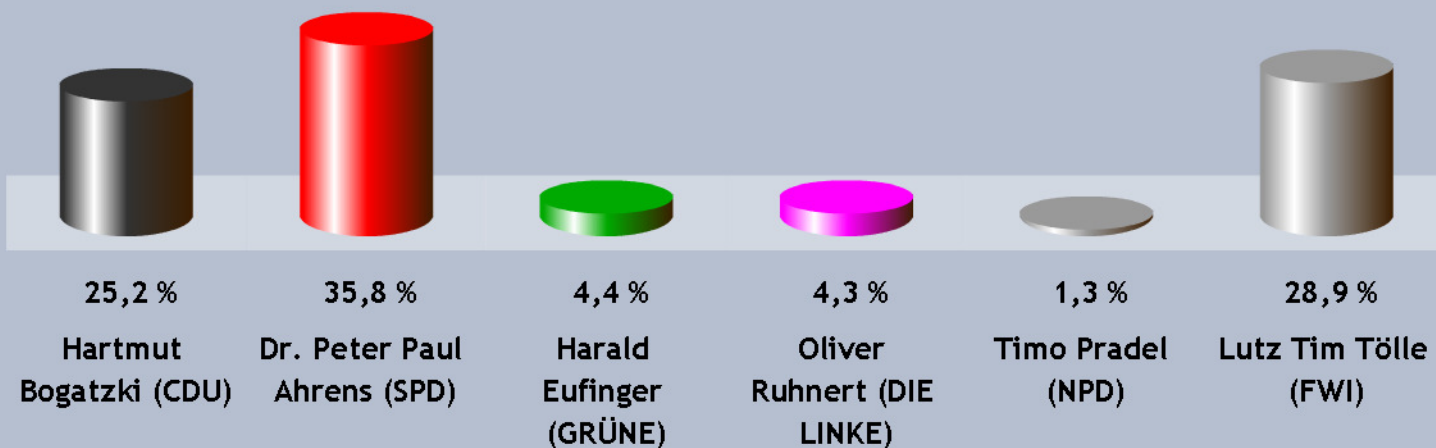

Aktuelle Wahl

Iserlohn

Stand: 30.08.2009 23:01:00

Vorläufiges Endergebnis

Gewählt ist:

Dr. Ahrens, Peter Paul (SPD)

2009

Wahlbeteiligung: 47,0 %