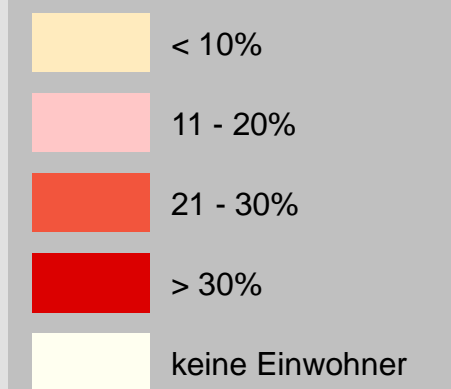

# SOZIALE STADT ISERLOHN

## Südliche Innenstadt/ Obere Mühle

Anteil Personen  
in Bedarfs-  
gemeinschaften

STADT  ISERLOHN  
DER BÜRGERMEISTER

plan lokal  
Raumplanung - Entwicklung - Projekt

grünplan  
Büro für Landschaftsplanung