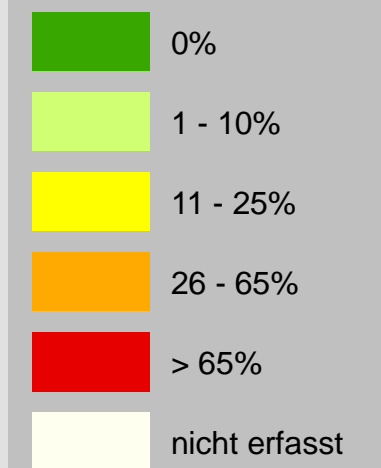

SOZIALE STADT ISERLOHN

Südliche Innenstadt/ Obere Mühle

Gewerbebelegstände

STADT  ISERLOHN
DER BÜRGERMEISTER

plan lokal
Raumplanung - Entwicklung - Projekt

grünplan
Büro für Landschaftsplanung

Kühnert