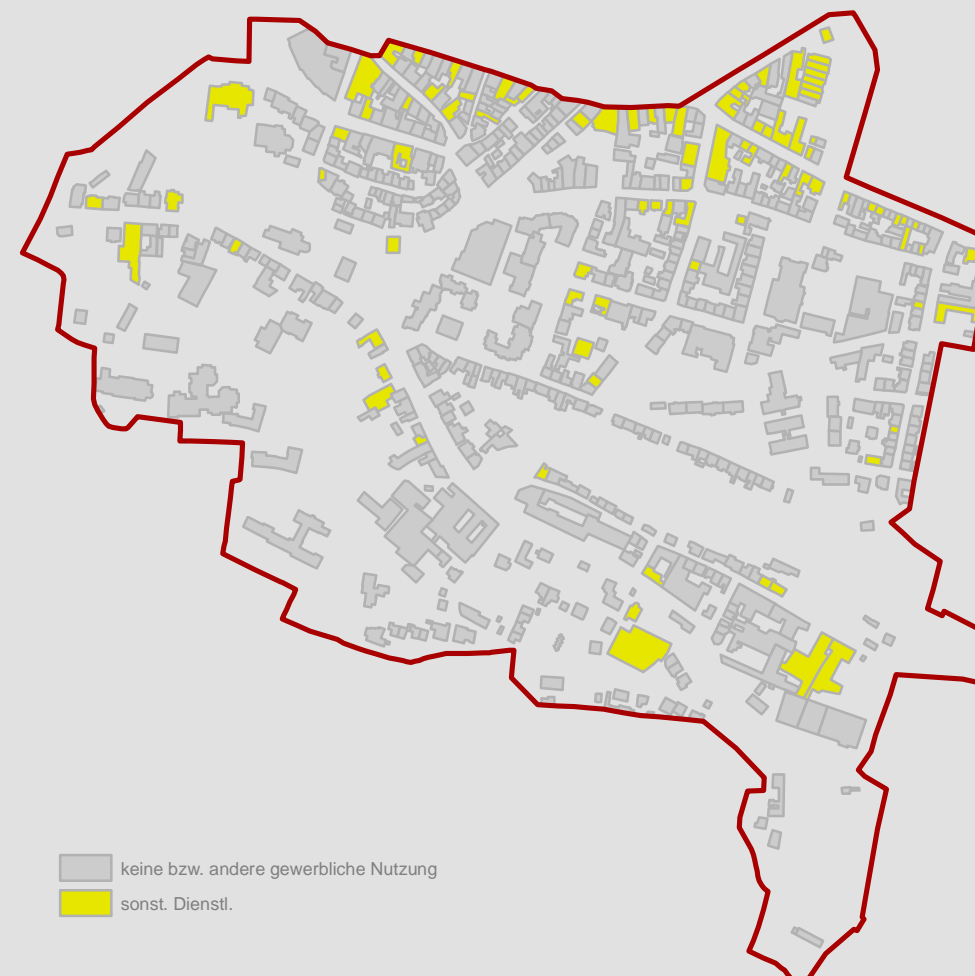

SOZIALE STADT ISERLOHN

Südliche Innenstadt/ Obere Mühle

gewerbliche Nutzungsstruktur

STADT ISERLOHN
DER BÜRGERMEISTER

plan lokal
Kommunen • Partnerschaft • Projekte

grünplan
büro für landschaftsplanung

IK
Ingenieurbüro
Kühnert