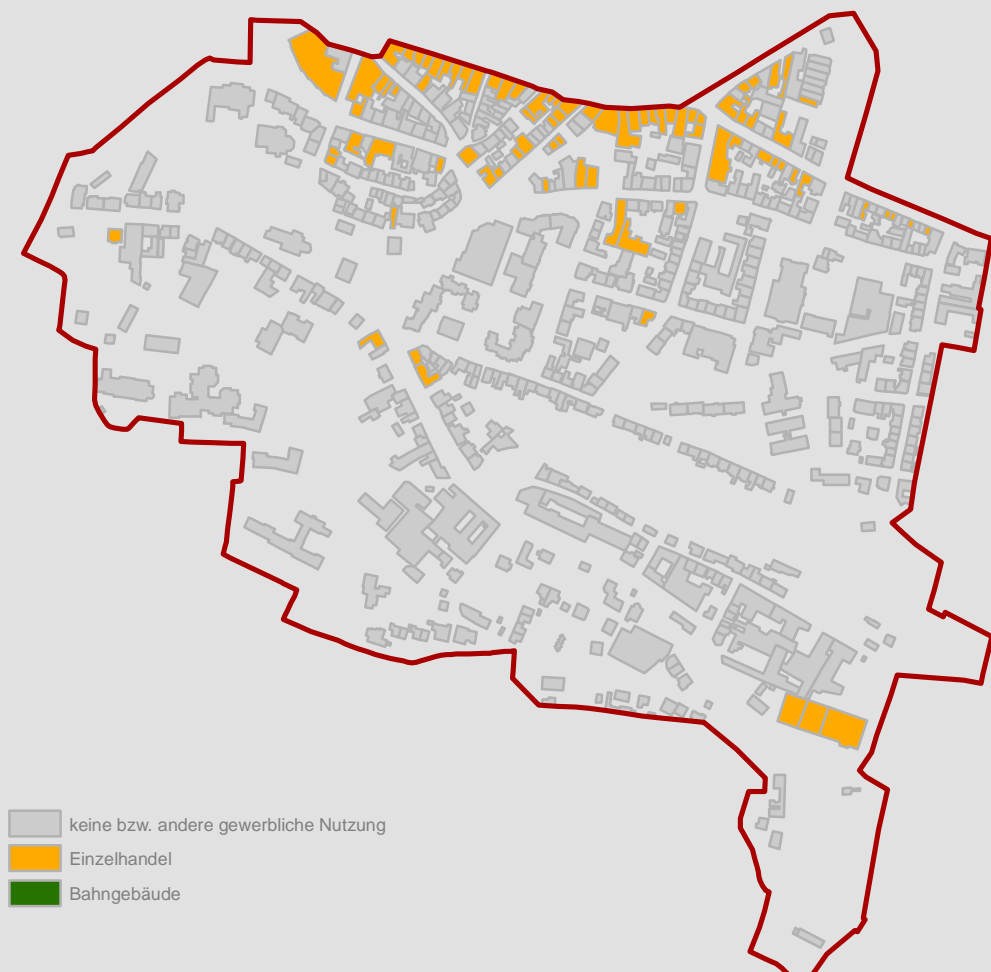

SOZIALE STADT ISERLOHN

Südliche Innenstadt/ Obere Mühle

gewerbliche Nutzungsstruktur

STADT ISERLOHN
DER BÜRGERMEISTER

plan lokal
Kommunen • Partnerschaft • Projekte

grünplan
büro für landschaftsplanung

IK
Ingenieurbüro
Kühnert