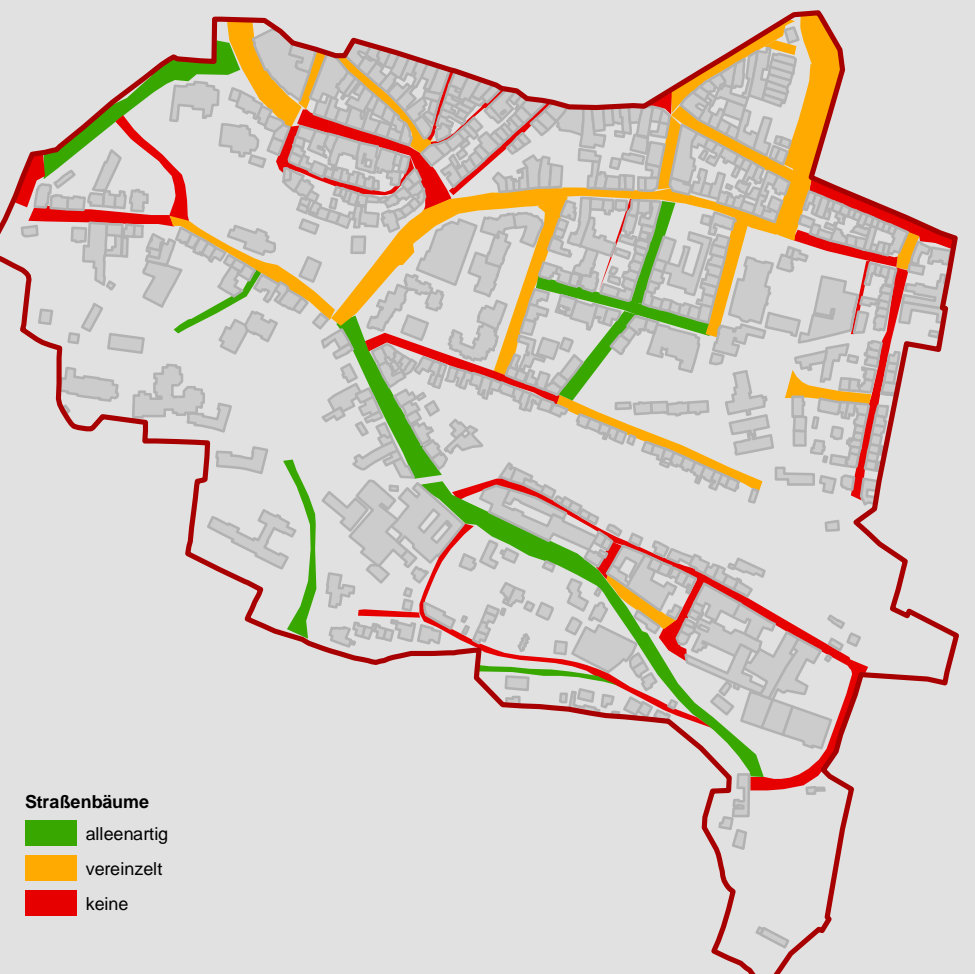

SOZIALE STADT ISERLOHN

Südliche Innenstadt/ Obere Mühle

Straßenausstattung

STADT ISERLOHN
DER BÜRGERMEISTER

plan lokal
KONZEPTION · FACHBEREITUNG · FORTSCHRITT

grünplan
büro für landschaftsplanung

ingenieurbüro
Kühnert