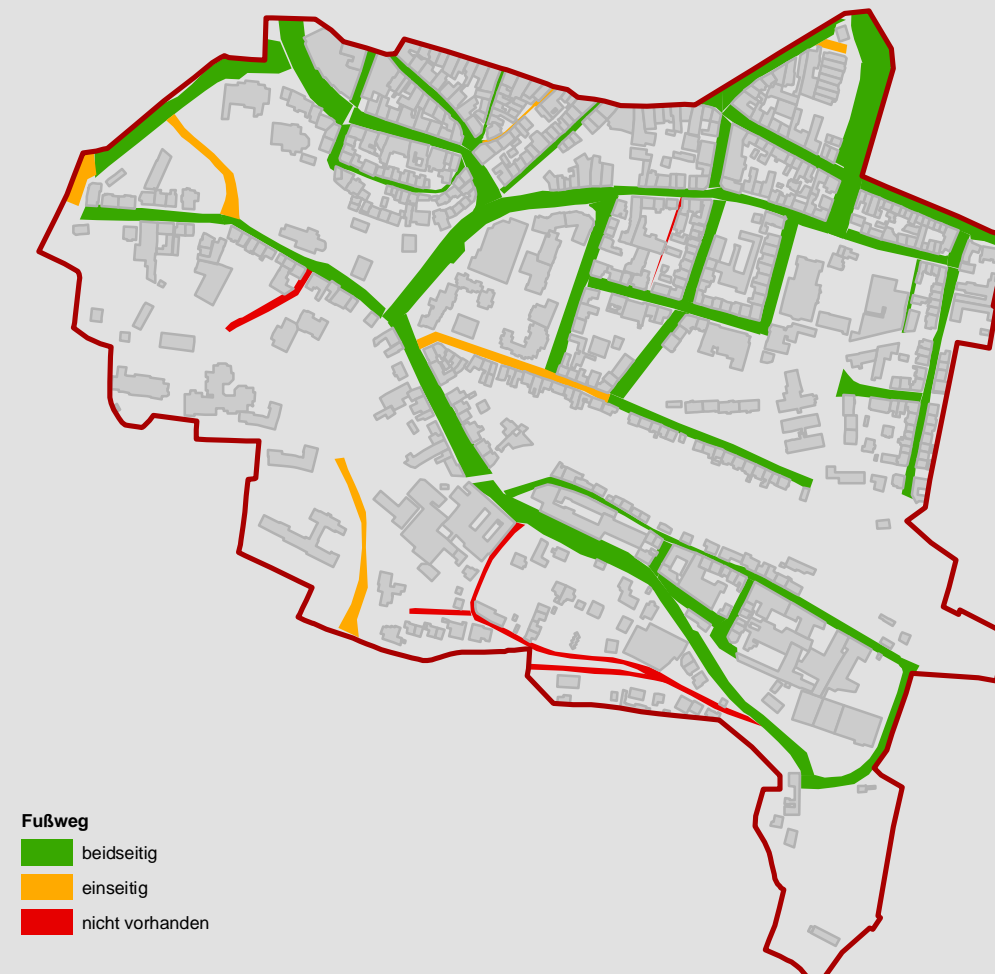

SOZIALE STADT ISERLOHN

Südliche Innenstadt/ Obere Mühle

Straßenausstattung

STADT ISERLOHN
DER BÜRGERMEISTER

plan lokal
KONZEPTION · FACHBEREITUNG · FORTSCHRITT

grünplan
büro für landschaftsplanung

ingenieurbüro
Kühnert