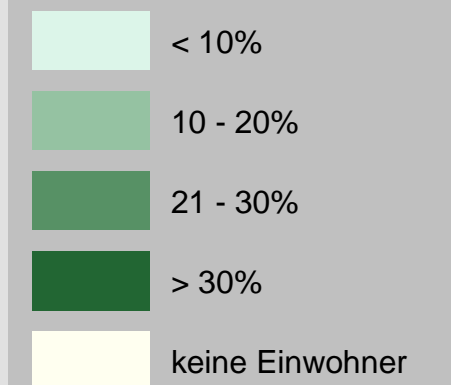

SOZIALE STADT ISERLOHN

Südliche Innenstadt/ Obere Mühle

Anteil unter 20-jährige

STADT  ISERLOHN
DER BÜRGERMEISTER

plan  lokal
Raumplanung - Entwicklung - Projekt

grünplan
Büro für Landschaftsplanung

Kühnert