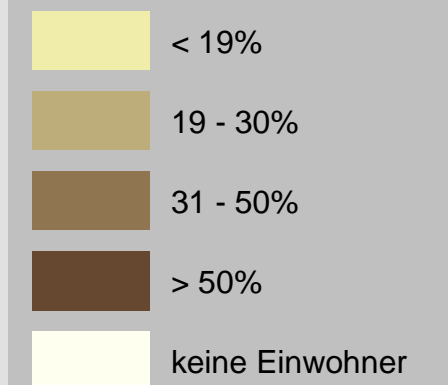

SOZIALE STADT ISERLOHN

Südliche Innenstadt/ Obere Mühle

Anteil über 55-jährige

STADT  ISERLOHN
DER BÜRGERMEISTER

plan lokal
Raumplanung - Entwicklung - Projekt

grünplan
Büro für Landschaftsplanung

Kühnert