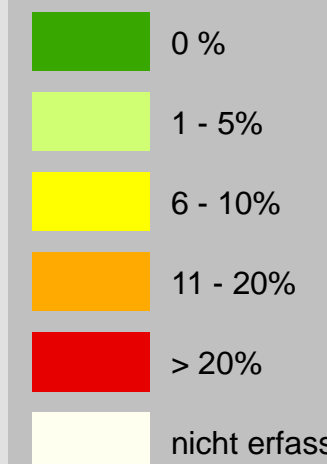

SOZIALE STADT ISERLOHN

Südliche Innenstadt/ Obere Mühle

Wohnungsleerstände

STADT  ISERLOHN
DER BÜRGERMEISTER

plan lokal
Raumplanung - Entwicklung - Projekt

grünplan
Büro für Landschaftsplanung

Kühnert