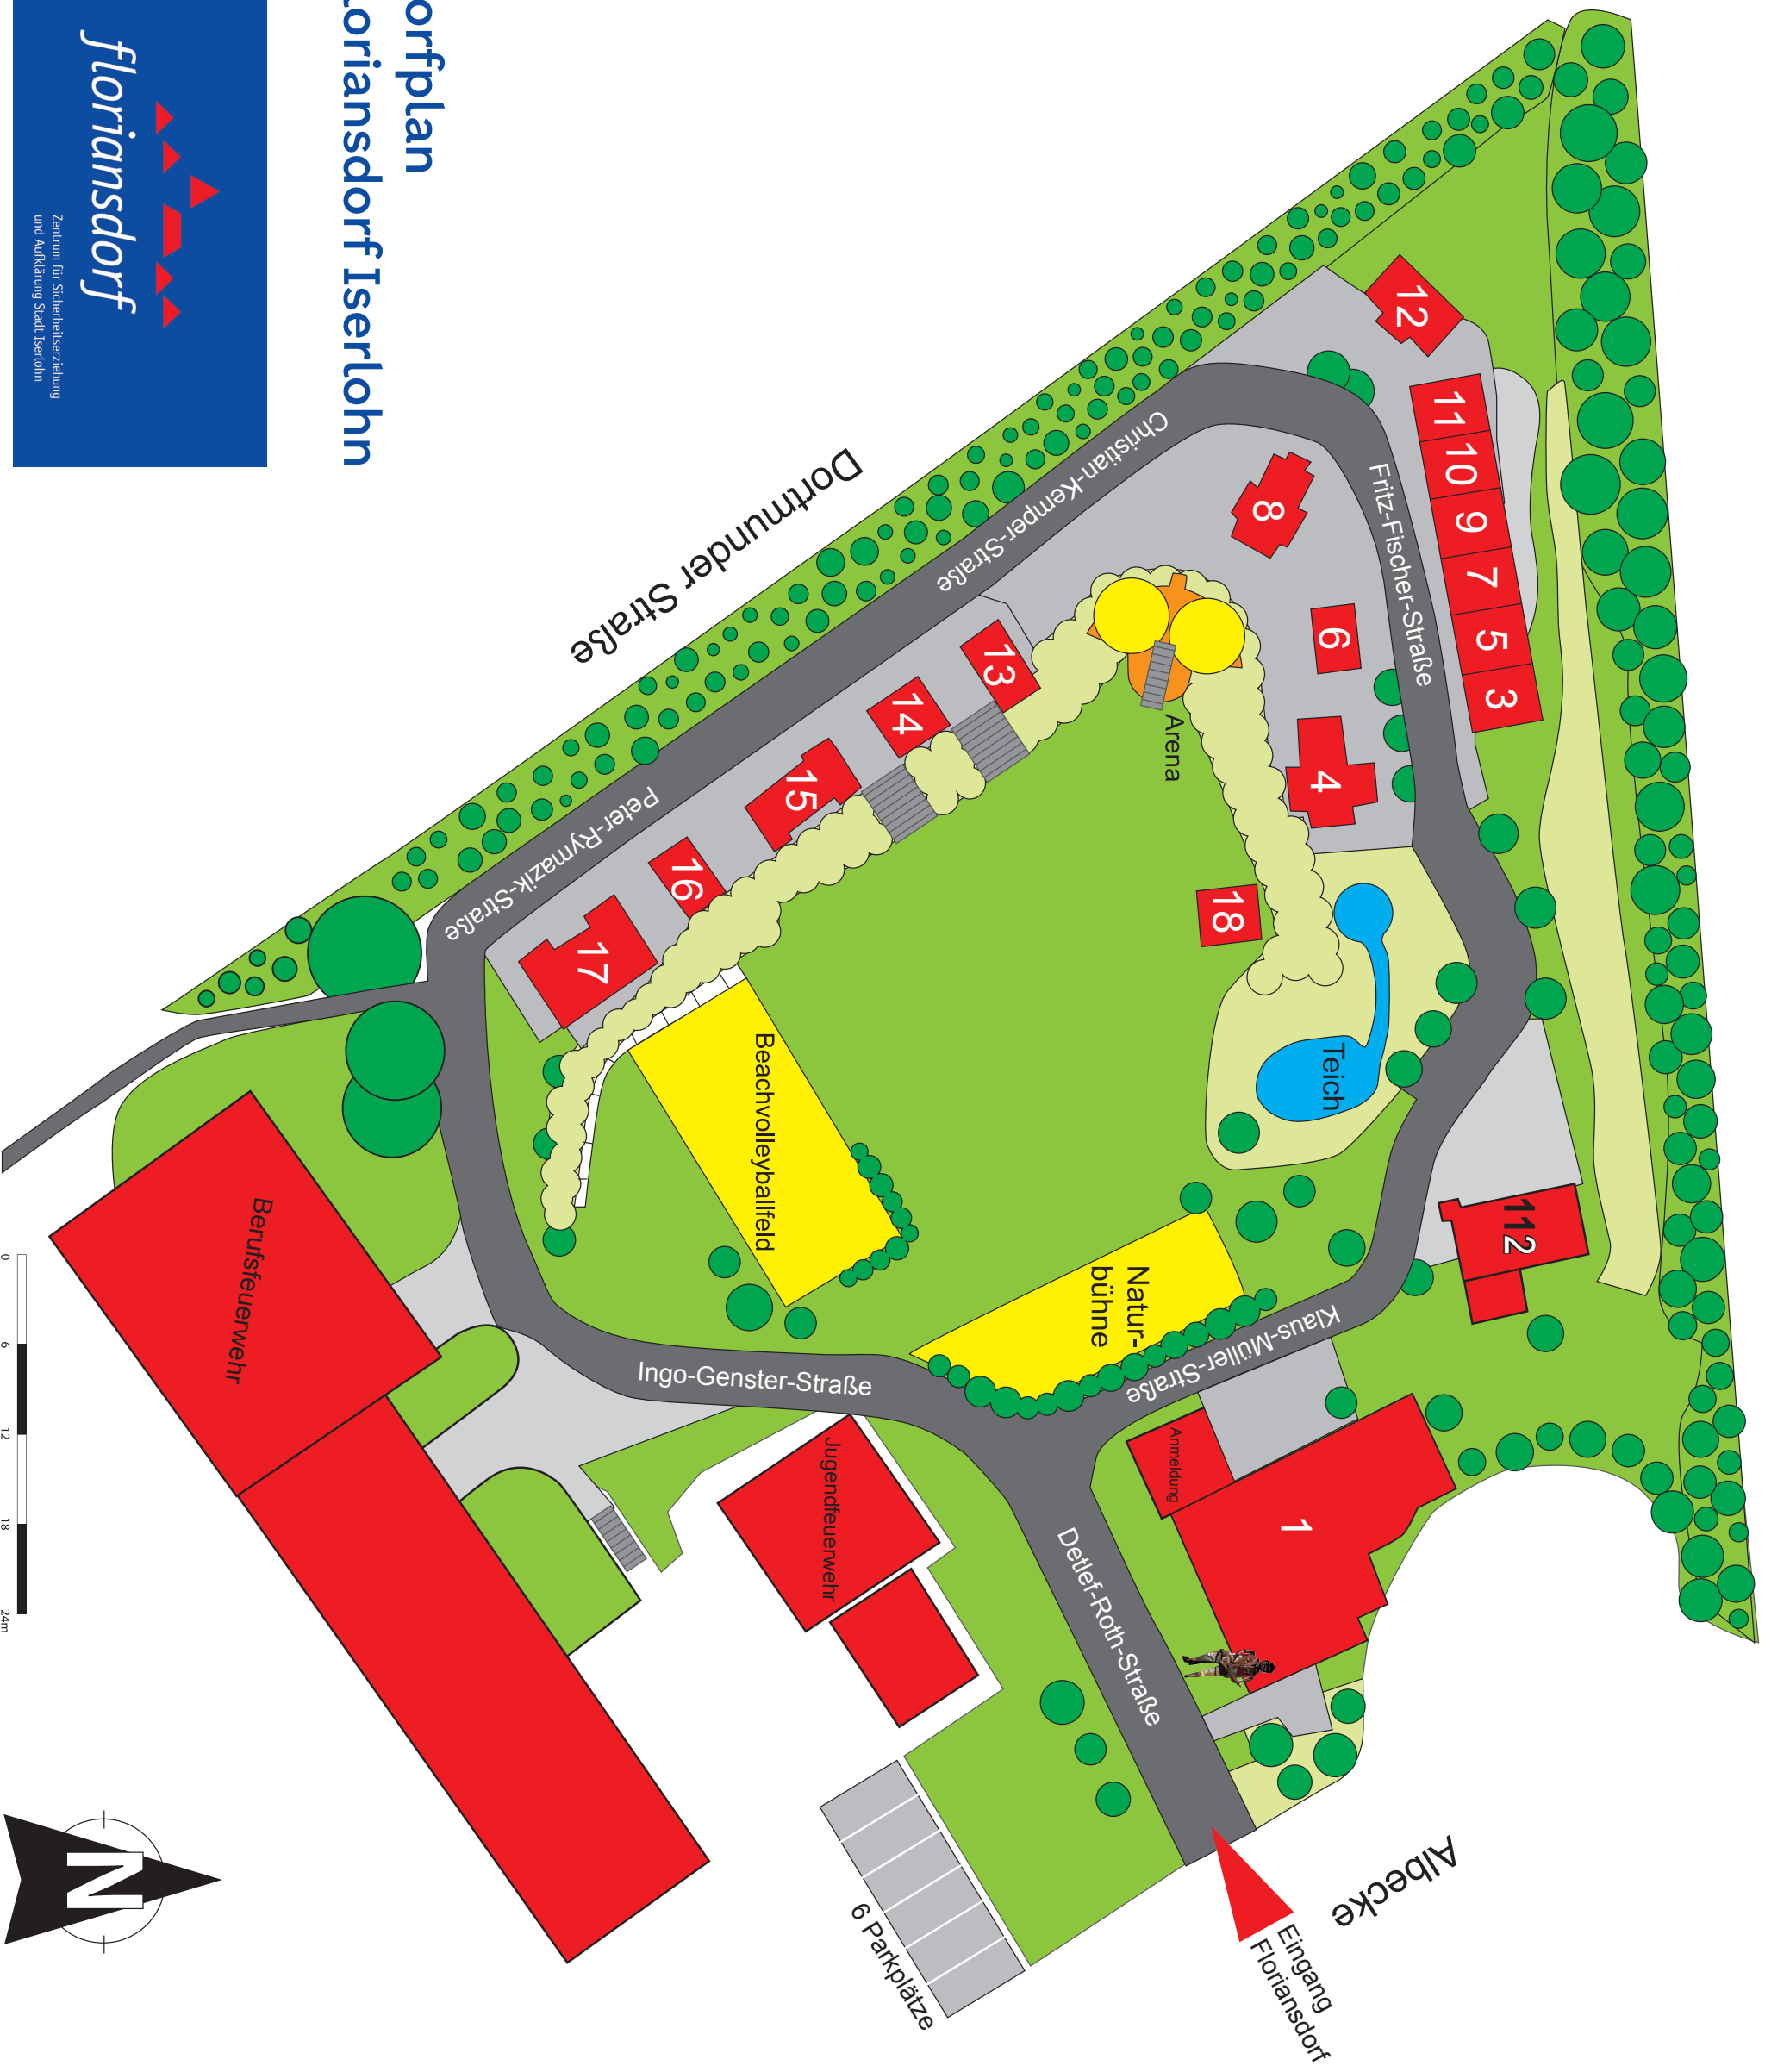

Startpunkt 51°22'57,4"N 7°40'50,3"E

# Dorfplan Floriansdorf Iserlohn

- 1 Seminarraum
- 2 Feuerwache
- 3 Sinnsorium
- 4 Museum
- 5 Radio MK
- 6 McDonalds
- 7 XXL-Küche
- 8 Kirche
- 9 VfLb
- 10 Förderer-verein-streff
- 11 Sparkasse
- 12 Rathaus
- 13 Stadtwerke
- 14 Toiletten
- 15 Schule
- 16 Haus der Gefahren
- 17 Krankenhaus
- 18 Pavillon