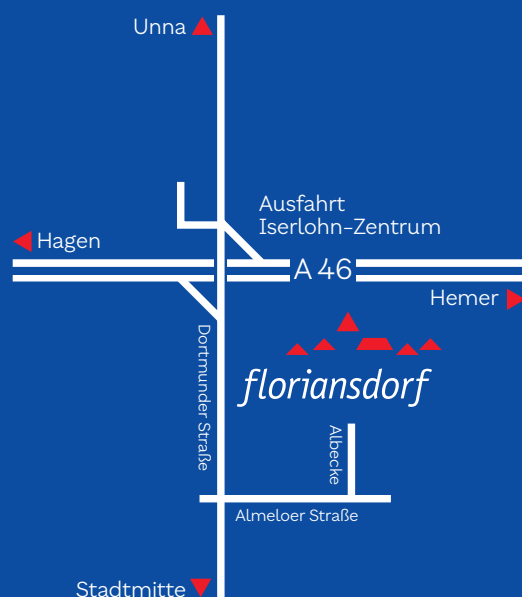

Kinder und Jugendliche

Für alle Angebote ist eine frühzeitige Anmeldung erforderlich! Brauchen Sie weitere Informationen? Besuchen Sie unsere Homepage www.floriansdorf.de oder folgen Sie uns auf Instagram und Facebook. Möchten Sie direkt einen Termin vereinbaren? Rufen Sie uns unter 0 23 71 / 80 67 50 an oder schreiben Sie uns eine E-Mail an floriansdorf@feuerwehr-iserlohn.de

Homepage

Instagram

Facebook

Wir freuen uns auf Sie!

Floriansdorf Iserlohn
Zentrum für Sicherheitserziehung und Aufklärung
Dortmunder Straße 112
58638 Iserlohn
(Im Navigationsgerät bitte die Straße „Albecke“ eingeben)

Bürozeiten:
Montag: 8 - 12 Uhr
Dienstag - Donnerstag: 8 - 16 Uhr
Freitag: 8 - 12 Uhr
Am Wochenende und an Feiertagen ist das Büro geschlossen

So finden Sie uns

Geocaching
Geocaching? Ist unser Outdoor Angebot für die ganze Familie – eine moderne Art der Schnitzeljagd. Knobeln für Klein und Groß an Aufgaben rund um das Thema Feuerwehr. Beim Flodo-Cach steht eine Begleitung mit Rat und Tat zur Seite. Am Ende gilt es einen Schatz gemeinsam zu finden.

Veranstaltungen
Das Floriansdorf ist Jahr für Jahr Kulisse für außergewöhnliche Events. So fanden schon bei freiem Eintritt Gottesdienste, die Kindertheaterreihe Sommer in der Stadt und Autorenlesungen statt. Es lohnt sich also, unseren Veranstaltungskalender im Auge zu behalten.

Familien

Förderverein
Der Förderverein Floriansdorf e.V. hat sich zur Aufgabe gemacht, die Präventionsarbeit im Floriansdorf finanziell abzusichern und damit eine kontinuierliche Weiterentwicklung des Konzepts zu ermöglichen. Denn nicht nur an der Instandhaltung und dem Ausbau des Geländes wird unermüdlich gearbeitet, auch inhaltlich bleibt weiterhin viel zu tun.

Veranstaltungen
Möchten Sie sich den rund 150 Mitgliedern anschließen? Den Antrag finden Sie auf unserer Homepage. Neben der finanziellen Unterstützung können Sie auch aktiv unterstützen und am Vereinsleben teilnehmen.