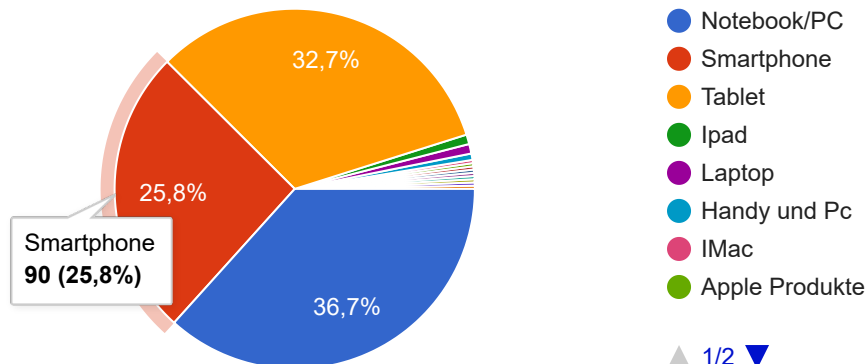

Umfrage Homeschooling

340 Antworten

[Analytics veröffentlichen](#)

1: Welche Schule besuchst du?

340 Antworten

- Martin-Luther Hauptschule
- Letmather Hauptschule
- Realschule am Hemberg
- Realschule Letmathe
- Gymnasium am Stenner
- Gymnasium Letmathe
- Märkisches Gymnasium
- Privatgymnasium Iserlohn

▲ 1/5 ▼

2: Welche Klasse besuchst du?

340 Antworten

- 5.
- 6.
- 7.
- 8.
- 9.
- 10.
- 11.
- 12.
- 13.

8.
46 (13,5%)

3: Welche Lernplattform wird an eurer Schule verwendet?

338 Antworten

4: Welches elektronisches Gerät benutzt du am meisten im Homeoffice?

340 Antworten

▲ 1/2 ▼

5: Wie stabil ist deine Internetverbindung?

338 Antworten

6: Hast du Geschwister, die noch Zuhause leben und noch zur Schule gehen?

340 Antworten

7: Hast du ein eigenes Zimmer?

336 Antworten