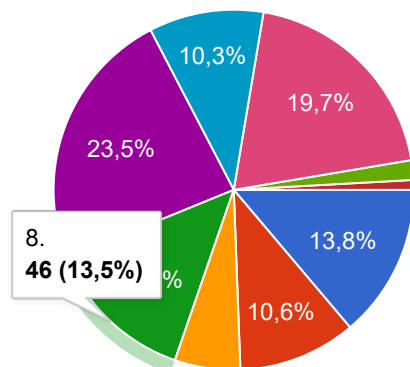

Umfrage Homeschooling

340 Antworten

[Analytics veröffentlichen](#)

1: Welche Schule besuchst du?

340 Antworten

- Martin-Luther Hauptschule
- Letmather Hauptschule
- Realschule am Hemberg
- Realschule Letmathe
- Gymnasium am Stenner
- Gymnasium Letmathe
- Märkisches Gymnasium
- Privatgymnasium Iserlohn

▲ 1/5 ▼

2: Welche Klasse besuchst du?

340 Antworten

- 5.
- 6.
- 7.
- 8.
- 9.
- 10.
- 11.
- 12.
- 13.

8.
46 (13,5%)

3: Welche Lernplattform wird an eurer Schule verwendet?

338 Antworten

4: Welches elektronisches Gerät benutzt du am meisten im Homeoffice?