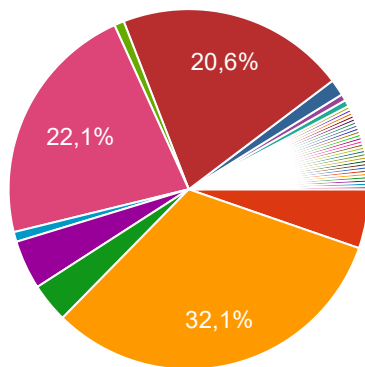

Umfrage Homeschooling

340 Antworten

[Analytics veröffentlichen](#)

1: Welche Schule besuchst du?

340 Antworten

- Martin-Luther Hauptschule
- Letmather Hauptschule
- Realschule am Hemberg
- Realschule Letmathe
- Gymnasium am Stenner
- Gymnasium Letmathe
- Märkisches Gymnasium
- Privatgymnasium Iserlohn

▲ 1/5 ▼

2: Welche Klasse besuchst du?

340 Antworten

- 5.
- 6.
- 7.
- 8.
- 9.
- 10.
- 11.
- 12.
- 13.

8.
46 (13,5%)

3: Welche Lernplattform wird an eurer Schule verwendet?

338 Antworten

4: Welches elektronisches Gerät benutzt du am meisten im Homeoffice?