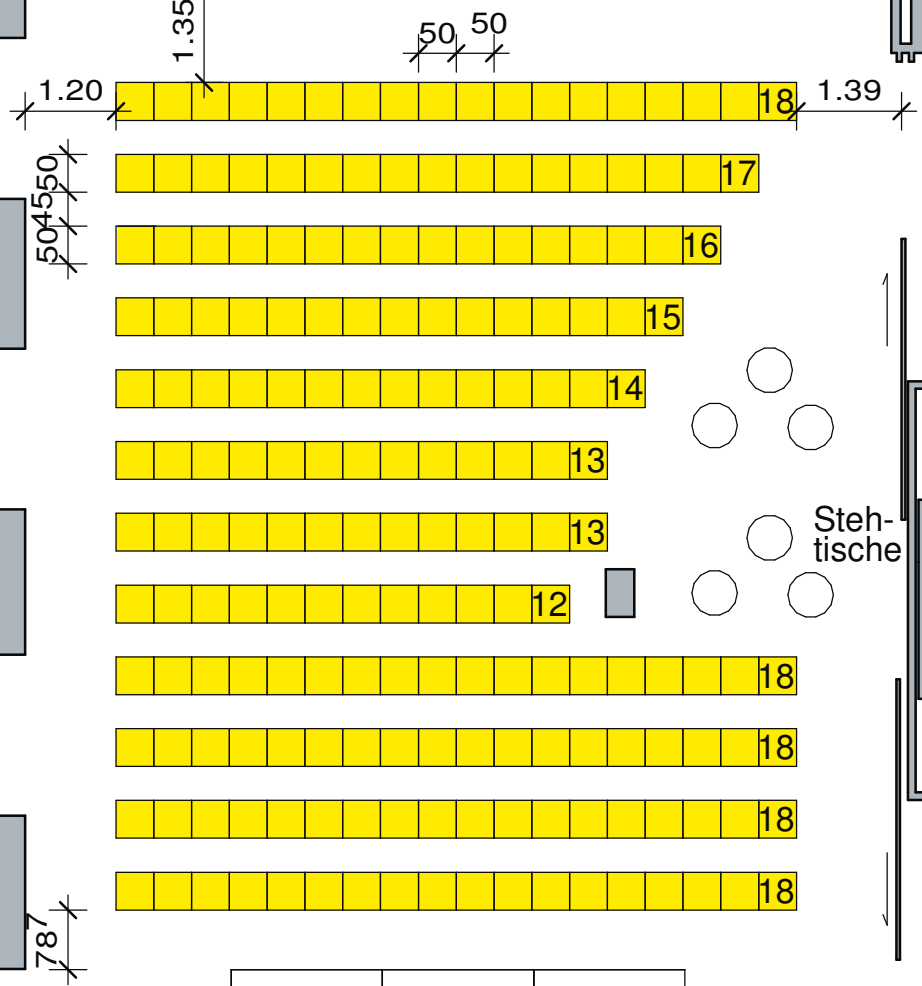

Bestuhlungsplan 2
 Galerie
 190 Sitzplätze

Stadt Iserlohn, Werdner - Jacobi - Platz 12, 58636 Iserlohn, Tel.: 02371 / 217-0

Parktheater Iserlohn, Alexanderhöhe 3, 58644 Iserlohn, Tel.: 02371 / 217-1912
 www.parktheater-iserlohn.de

KIM
 Kommunales Immobilien Management

Erdgeschoss, Bestuhlung Galerie 2
 Stand März 2010