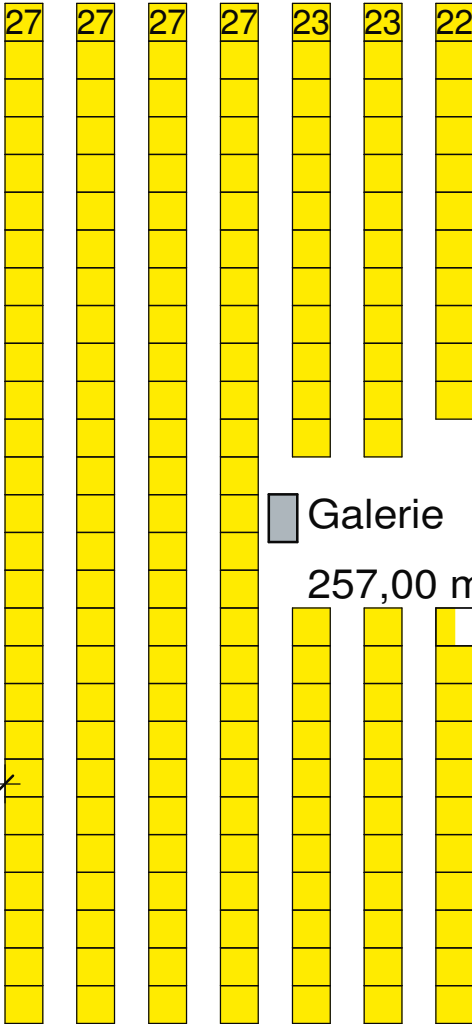

Bestuhlungsplan 3
Galerie
219 Sitzplätze

Stehtische

Stehtische

Bühne

Galerie

257,00 m²

Theke

Laufänge
17,00 m

Damen/
Herren

WC

14 Sg. 17

14 Sg. 17/29

45
50 50

1.006

1.19

1.294

1.294
50 50

Stadt Iserlohn, Werner - Jacobi - Platz 12, 58636 Iserlohn, Tel.: 02371 / 217 - 0
Kommunales Immobilien Management

Parktheater Iserlohn, Alexanderhöhe 3, 58644 Iserlohn, Tel.: 02371 / 217-1912
www.parktheater-iserlohn.de

Erdgeschoss, Bestuhlung Galerie 3
Stand März 2010