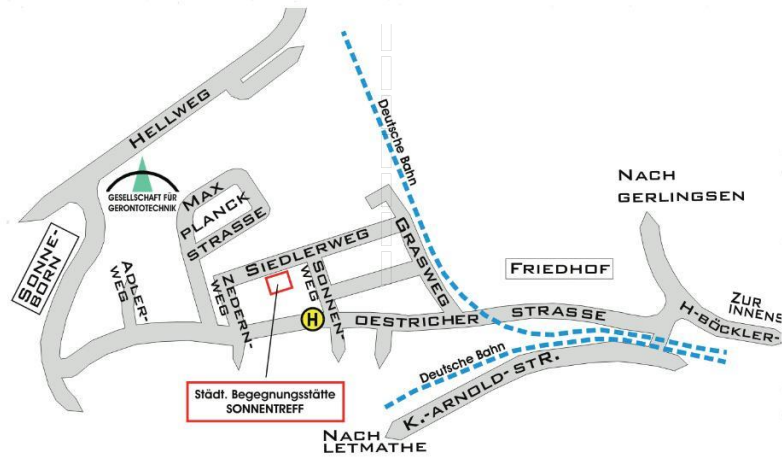

# ANFAHRTS-SKIZZE

Die Buslinien 15 und 16 der MVG fahren ab ZOB und Bahnhof und halten direkt vor der städtischen Begegnungsstätte „Sonnentreff“ (Haltestelle Dröscheder Feld).

*Wir freuen uns auf Ihren Besuch!*

STÄDTISCHE  
BEGEGNUNGSSTÄTTE