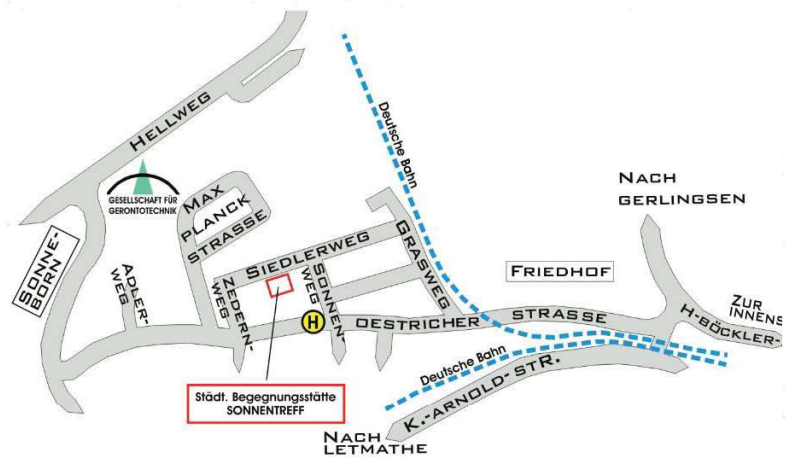

ANFAHRTS-SKIZZE

Die Buslinien 15 und 16 der MVG fahren ab ZOB und Bahnhof und halten direkt vor der städtischen Begegnungsstätte „Sonnentreff“ (Haltestelle Dröscheder Feld).

Wir freuen uns auf Ihren Besuch!