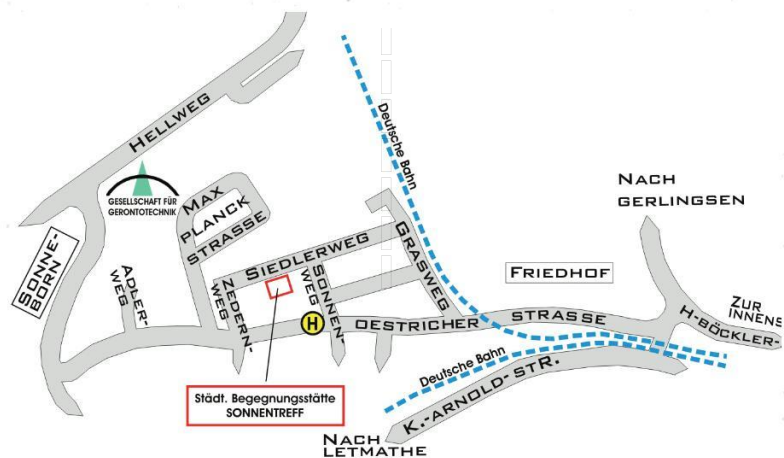

ANFAHRTS-SKIZZE

Die Buslinien 15 und 16 der MVG fahren ab ZOB und Bahnhof und halten direkt vor der städtischen Begegnungsstätte „Sonnentreff“ (Haltestelle Dröscheder Feld).

Wir freuen uns auf Ihren Besuch!