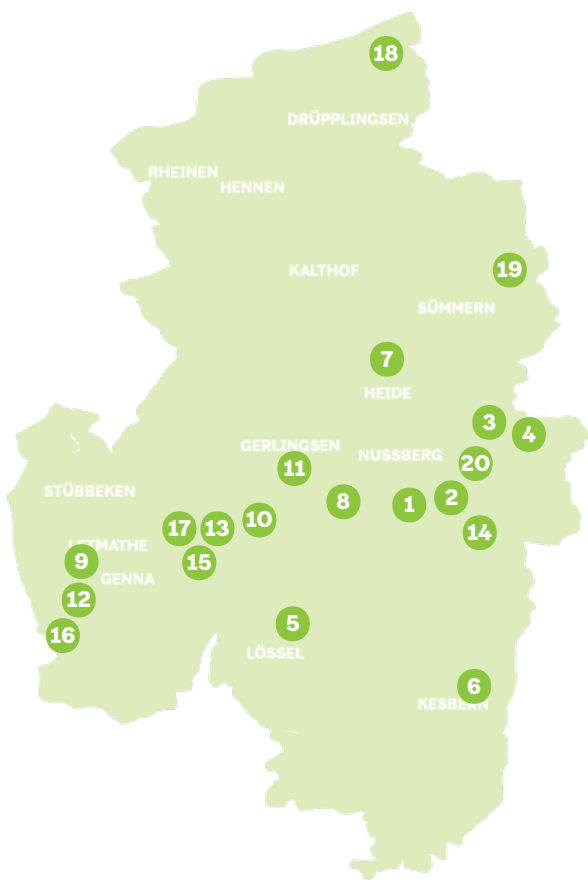

## 20 WOHNMOBILSTELLPLATZ „SEILERBLICK“

- 📍 Friesenstraße  
58636 Iserlohn

**5 Stellplätze**

Strom- und Frischwasserversorgung,  
sowie Abwasserentsorgung vorhanden.

**Bei Fragen und Problemen rund um  
die Versorgungseinrichtungen wenden  
Sie sich bitte direkt telefonisch  
an den SIH:**

☎ 02371 217 2800

Mo-Do            07:00 – 15:30 Uhr  
Fr                 08:00 – 12:00 Uhr

Aufführung aller teilnehmenden Betriebe.  
Weitere Übernachtungsbetriebe in Iserlohn  
finden Sie über alle gängigen Suchmaschinen.