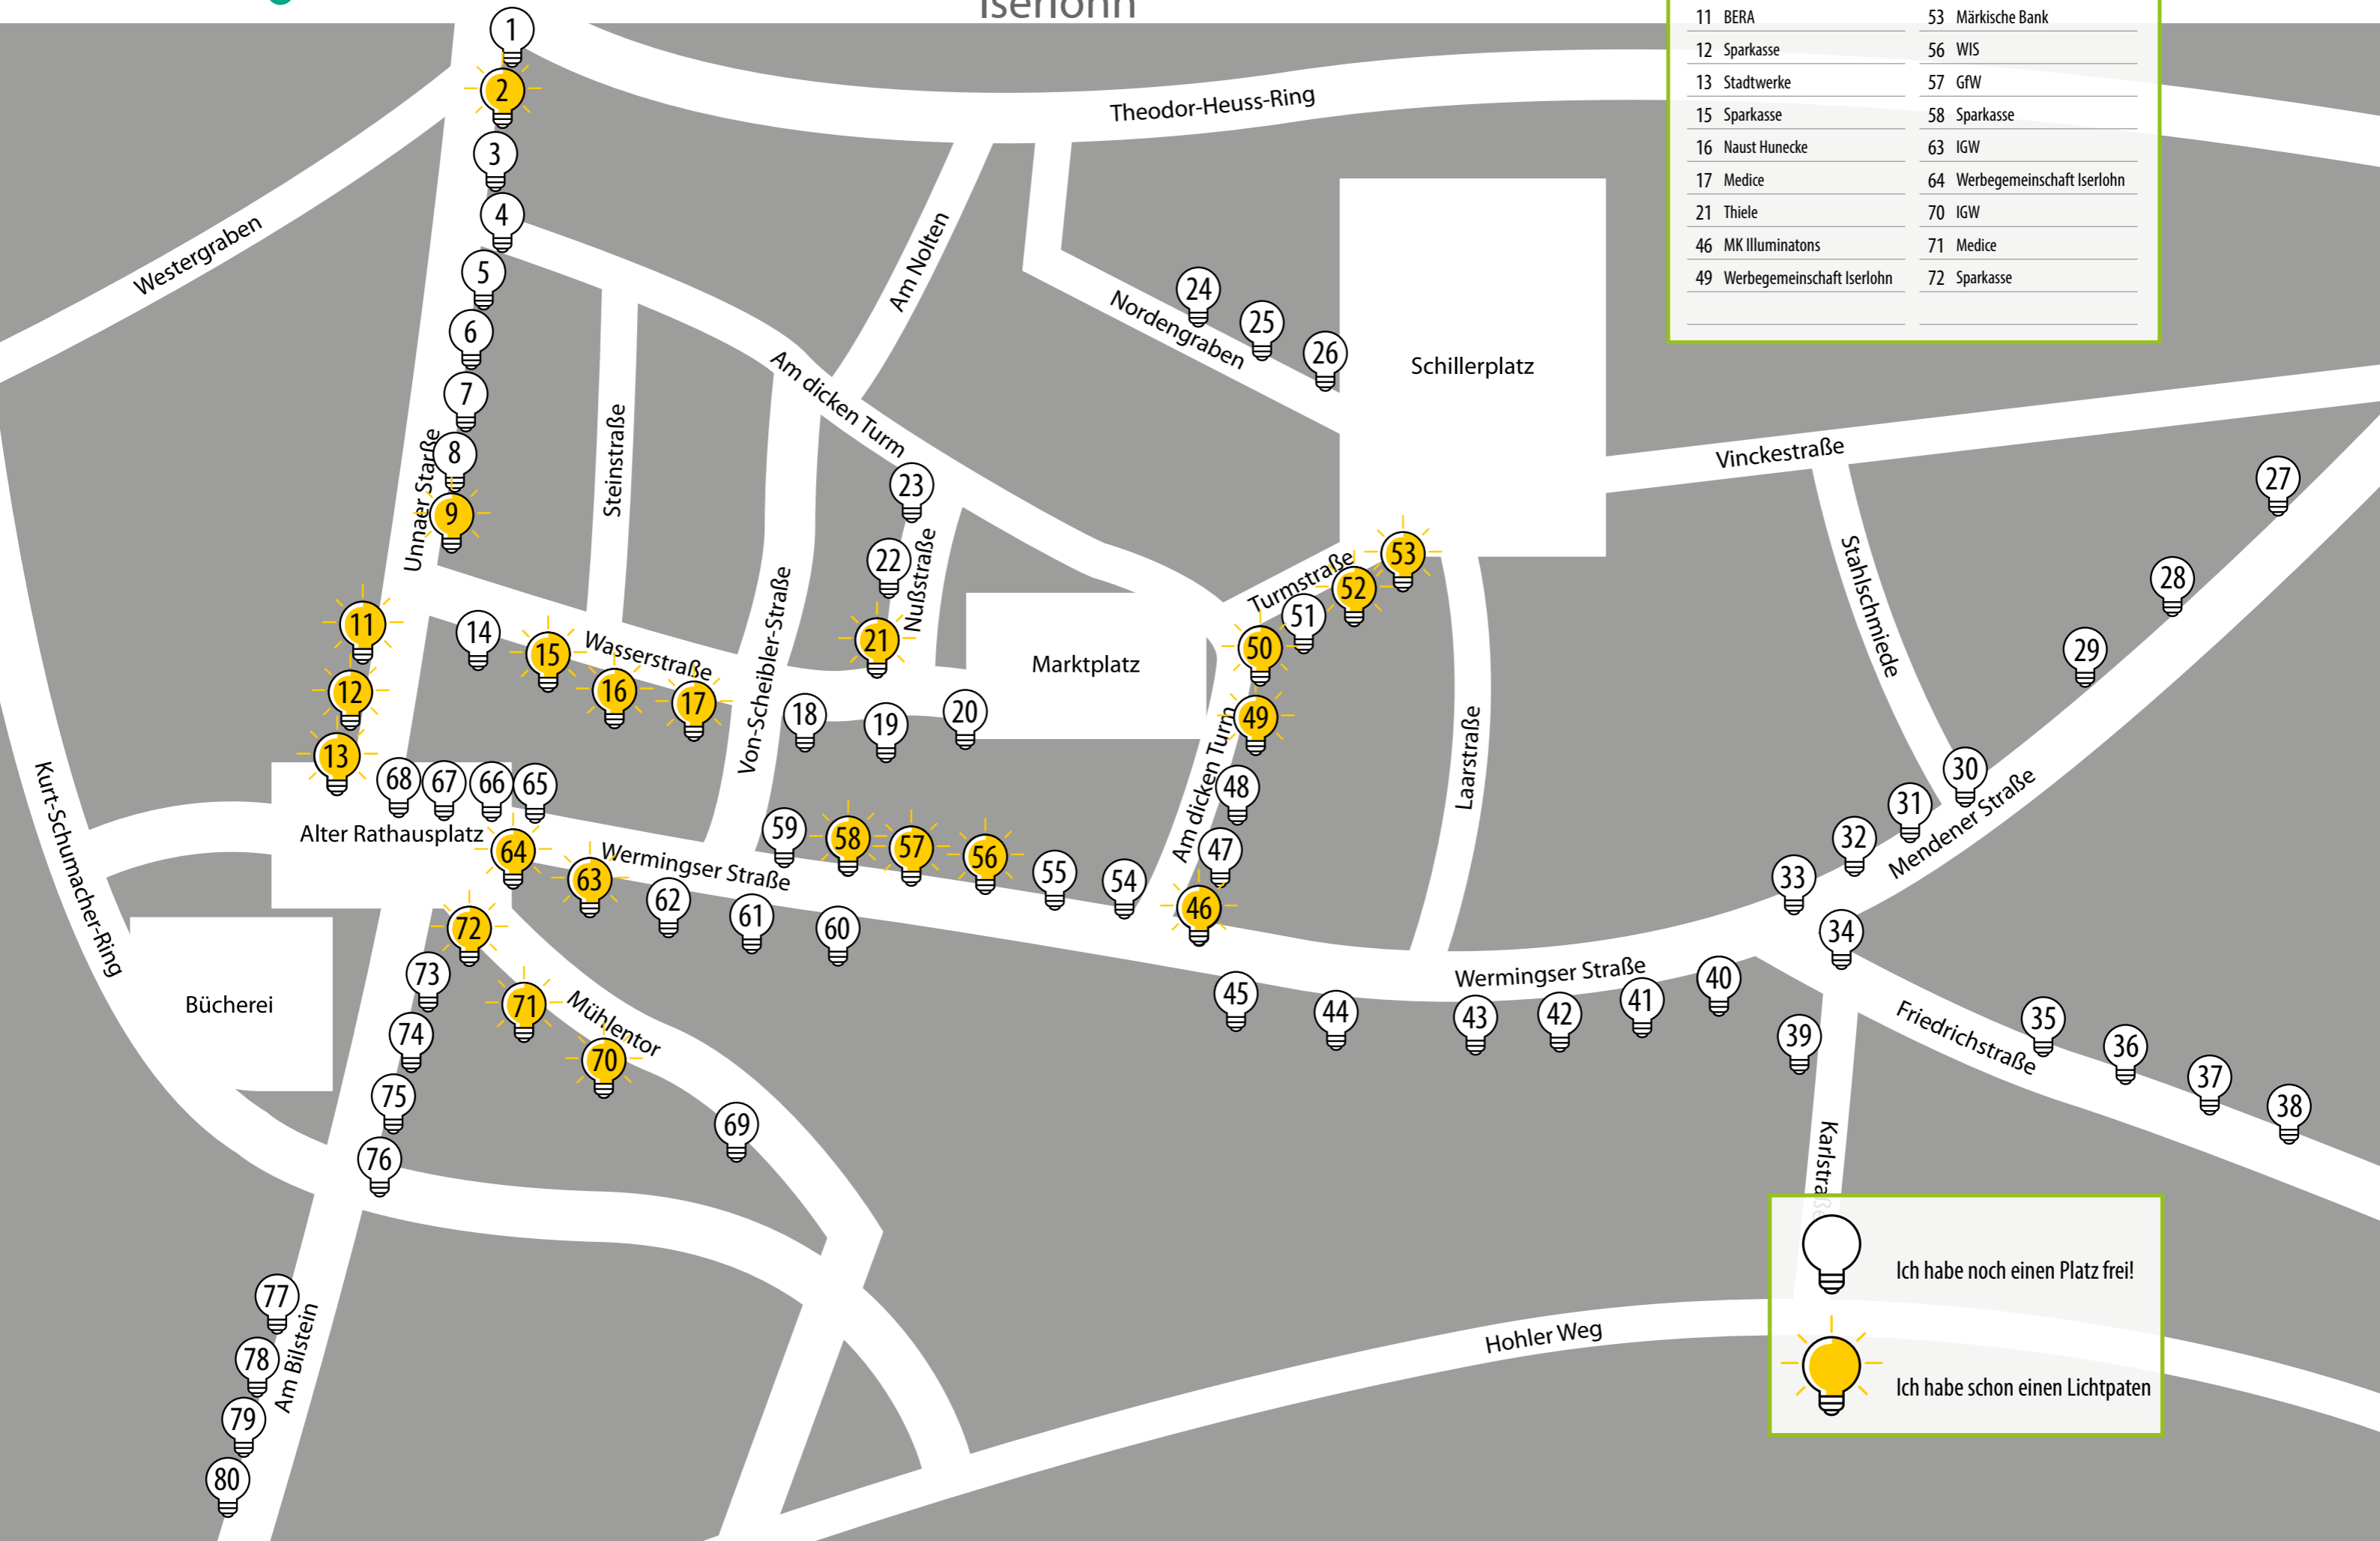

2 Dr. Junge	50 Stadtwerke
9 B&U Modehaus	52 Sparkasse
11 BERA	53 Märkische Bank
12 Sparkasse	56 WIS
13 Stadtwerke	57 GfW
15 Sparkasse	58 Sparkasse
16 Naust Hunecke	63 IGW
17 Medice	64 Werbegemeinschaft Iserlohn
21 Thiele	70 IGW
46 MK Illuminatons	71 Medice
49 Werbegemeinschaft Iserlohn	72 Sparkasse

	Ich habe noch einen Platz frei!
	Ich habe schon einen Lichtpaten