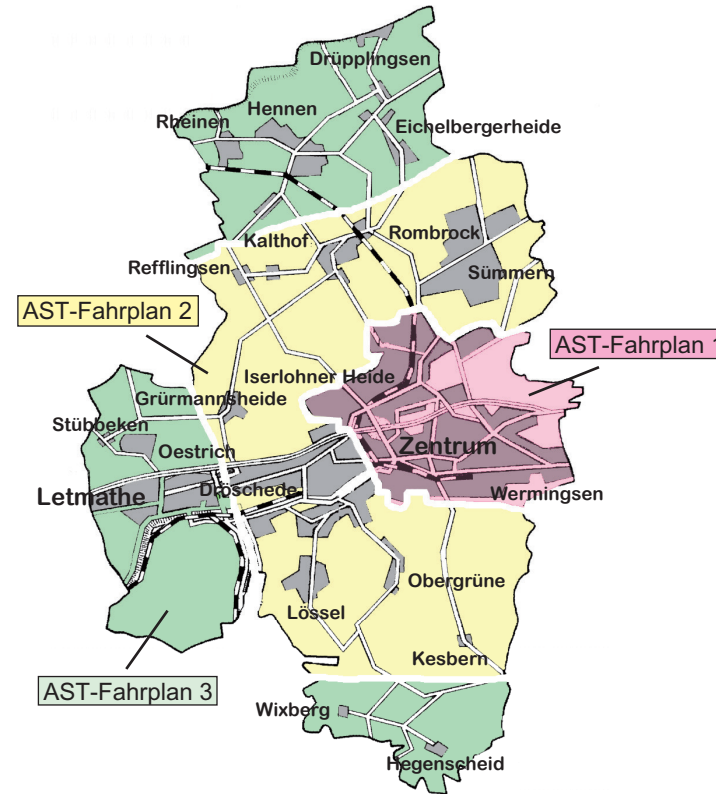

Abfahrtstelle Parktheater

Dieser Service ist speziell für Theater-Besucher eingerichtet, die das AST freitags und samstags für Ihre Heimfahrt nutzen wollen.

Bestellen Sie Ihren Fahrtwunsch beim Personal an der Garderobe vor Beginn der Veranstaltung. Die Abfahrtszeit ist flexibel und abhängig von der Veranstaltungsdauer. Für nähere Informationen hierzu steht Ihnen das Theater-Personal gern zur Verfügung.

Anschluss Schwerte Bahnhof

In den Nächten Freitag / Samstag und Samstag / Sonntag haben Sie auch die Möglichkeit, mit dem AST Iserlohn vom Bahnhof Schwerte zu jedem Ziel im Iserlohn Stadtgebiet zu fahren. Am Bahnhof Schwerte besteht Anschluss vom Dortmunder Nachtexpress (NE 25). Für diesen Service wird ein Aufpreis zu jedem AST-Ticket erhoben.

Nächte Freitag / Samstag u. Samstag / Sonntag	
Ab Schwerte Bf. : zu allen Zielen im Stadtgebiet Iserlohn	
	0.30
	1.30
	2.30
	3.30
	4.30

AST-Fahrplan 1

von allen Abfahrtstellen in folgenden Stadtteilen:

- Zentrum Iserlohn ● Dördel ● Nußberg
- Gerlingsen ● Iserlohn Heide ● Hombruch
- Hemberg ● Griesenbrauck ● Im Lau
- Löbbeckenkopf ● Wermingsen

Nächte Freitag / Samstag u. Samstag / Sonntag	
23.00	23.00
0.00	0.00
1.00	1.00
2.00	2.00
3.00	3.00
4.00	4.00
	5.00

AST-Fahrplan 2

von allen Abfahrtstellen in folgenden Stadtteilen:

- Kesbern ● Obergrüne ● Roden ● Lössel
- Untergrüne ● Lasbeck ● Stenglingsen
- Oestrich ● Dröschede ● Dröscheder Feld
- Grümannsheide ● Kalthof ● Sümmer
- Rombrock

Richtung stadtauswärts		Richtung Iserlohn Zentrum	
Nächte Fr./Sa.	Nächte Sa./So.	Nächte Fr./Sa.	Nächte Sa./So.
23.10	23.10	22.50	22.50
0.10	0.10	23.50	23.50
1.10	1.10	0.50	0.50
2.10	2.10	1.50	1.50
3.10	3.10	2.50	2.50
4.10	4.10	3.50	3.50
	5.10		4.50

AST-Fahrplan 3

von allen Abfahrtstellen in folgenden Stadtteilen:

- Letmathe ● Stübbeken ● Hennen
- Rheimen ● Rheinermark ● Drüpplingsen
- Eichelbergerheide

Richtung stadtauswärts		Richtung Iserlohn Zentrum	
Nächte Fr./Sa.	Nächte Sa./So.	Nächte Fr./Sa.	Nächte Sa./So.
23.20	23.20	22.40	22.40
0.20	0.20	23.40	23.40
1.20	1.20	0.40	0.40
2.20	2.20	1.40	1.40
3.20	3.20	2.40	2.40
4.20	4.20	3.40	3.40
	5.20		4.40